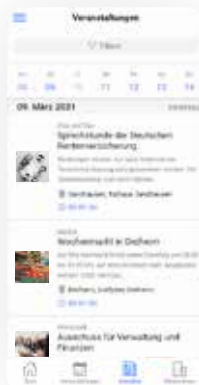

Veranstungskalender

Events und Ausspielung der Events auf vielen Kanälen

Schon jetzt ist der Veranstaltungskalender mit seinen lokalen Events eine der meistgenutzten Rubriken auf Lokalmatador.de.

Und auch in der NUSSBAUM-App kann der Nutzer auf hunderte Termine zugreifen – aus dem eigenen Ort sowie der Umgebung.